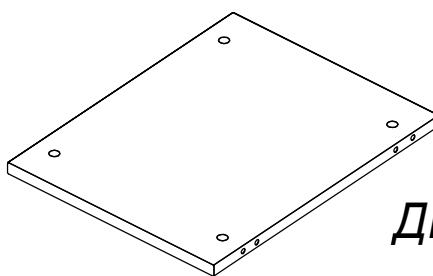

**Стол Формат PRO с
подвесной тумбой 1 ящик**

ZAMM®

1. Проверить комплектацию изделия до начала сборки!
2. Код цвета ДСП и металлических элементов указан на коробках.

Упаковка 1

Короб тумбы и ящики

**Стенка левая****Стенка правая****Дно тумбы - 2 шт.**
Комплект стенок ящика
 - стенка задняя - 1 шт.
 - стенка правая - 1 шт.
 - стенка левая - 1 шт.
Фурнитура**Эксцентрик для ДСП 18мм - 8 шт.****Эксцентрик для ДСП 12мм - 2 шт.****Шкант 8x30 - 8 шт.****Шкант 6x30 - 2 шт.****Шток эксцентрика - 10 шт.****Еврошуруп 6,3x12 - 8 шт.****Саморез 3,5x16 потай - 4 шт.****Конфирмат 7x50 - 4 шт.****Винт 6x12 - 6 шт.****Ручка-скоба - 1 шт.****Винт 4x30 - 2 шт.**
**Шариковые направляющие
полного выдвижения - 2 компл.**

Упаковка 2

Фасады

Фасад ящика

Упаковка 3

Металлические элементы

Дно ящика - 1 шт.

Экран тумбы
(задняя стенка тумбы)

Кронштейны подвесной тумбы - 2 шт.

1

Стенка
левая

2

3

Стенка
правая

4

Дно тумбы
2 детали

5

Сборка ящика

Конфирмат 7x50

1

Эксцентрик для 12мм ДСП

2

3