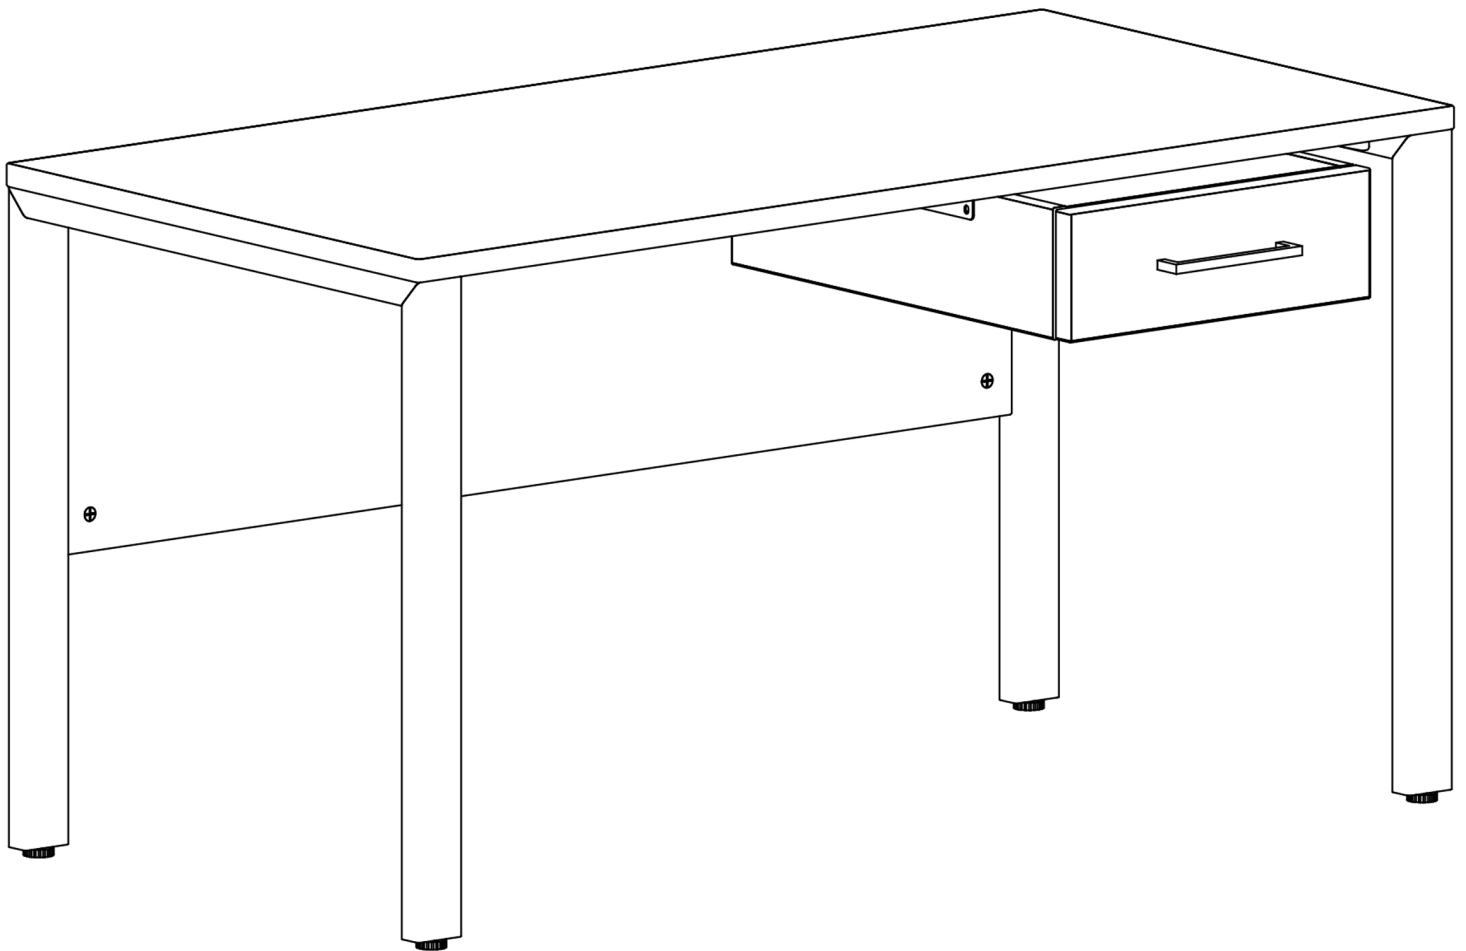

**Стол Формат PRO с
подвесной тумбой 1 ящик**

ZAMM®

1. Проверить комплектацию изделия до начала сборки!
2. Код цвета ДСП и металлических элементов указан на коробках.

Упаковка 1

Короб тумбы и ящики

**Стенка левая****Стенка правая****Дно тумбы - 2 шт.**
Комплект стенок ящика
 - стенка задняя - 1 шт.
 - стенка правая - 1 шт.
 - стенка левая - 1 шт.
Фурнитура**Эксцентрик для ДСП 18мм - 8 шт.****Эксцентрик для ДСП 12мм - 2 шт.****Шкант 8x30 - 8 шт.****Шкант 6x30 - 2 шт.****Шток эксцентрика - 10 шт.****Еврошуруп 6,3x12 - 8 шт.****Саморез 3,5x16 потай - 4 шт.****Конфирмат 7x50 - 4 шт.****Винт 6x12 - 6 шт.****Ручка-скоба - 1 шт.****Винт 4x30 - 2 шт.**
**Шариковые направляющие
полного выдвижения - 2 компл.**

Упаковка 2

Фасады

Фасад ящика

Упаковка 3

Металлические элементы

Дно ящика - 1 шт.

Экран тумбы
(задняя стенка тумбы)

Кронштейны подвесной тумбы - 2 шт.

1

Стенка
левая

2

3

Стенка
правая

4

Дно тумбы
2 детали

5

Сборка ящика

Конфирмат 7x50

1

Эксцентрик для 12мм ДСП

2

3