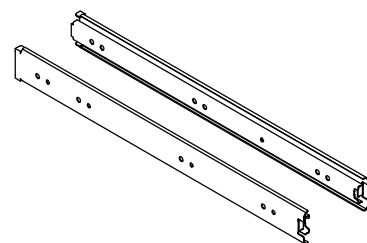

**Стол Формат PRO с
подвесной тумбой 1 ящик**

ZAMM®

1. Проверить комплектацию изделия до начала сборки!
2. Код цвета ДСП и металлических элементов указан на коробках.

Упаковка 1

Короб тумбы и ящики

**Стенка левая****Стенка правая****Дно тумбы - 2 шт.**
Комплект стенок ящика
 - стенка задняя - 1 шт.
 - стенка правая - 1 шт.
 - стенка левая - 1 шт.
Фурнитура**Эксцентрик для ДСП 18мм - 8 шт.****Эксцентрик для ДСП 12мм - 2 шт.****Шкант 8x30 - 8 шт.****Шкант 6x30 - 2 шт.****Шток эксцентрика - 10 шт.****Еврошуруп 6,3x12 - 8 шт.****Саморез 3,5x16 потай - 4 шт.****Конфирмат 7x50 - 4 шт.****Винт 6x12 - 6 шт.****Ручка-скоба - 1 шт.****Винт 4x30 - 2 шт.**
**Шариковые направляющие
полного выдвижения - 2 компл.**

Упаковка 2

Фасады

Фасад ящика

Упаковка 3

Металлические элементы

Дно ящика - 1 шт.

Экран тумбы
(задняя стенка тумбы)

Кронштейны подвесной тумбы - 2 шт.

1

Стенка
левая

2

3

Стенка
правая

4

Дно тумбы
2 детали

5

Сборка ящика

Конфирмат 7x50

1

Эксцентрик для 12мм ДСП

2

3