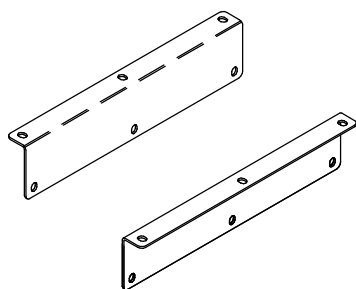

**Стол Формат PRO с
подвесной тумбой 1 ящик**

ZAMM®

1. Проверить комплектацию изделия до начала сборки!
2. Код цвета ДСП и металлических элементов указан на коробках.

Упаковка 1

Короб тумбы и ящики

**Стенка левая****Стенка правая****Дно тумбы - 2 шт.**
Комплект стенок ящика
 - стенка задняя - 1 шт.
 - стенка правая - 1 шт.
 - стенка левая - 1 шт.
Фурнитура**Эксцентрик для ДСП 18мм - 8 шт.****Эксцентрик для ДСП 12мм - 2 шт.****Шкант 8x30 - 8 шт.****Шкант 6x30 - 2 шт.****Шток эксцентрика - 10 шт.****Еврошуруп 6,3x12 - 8 шт.****Саморез 3,5x16 потай - 4 шт.****Конфирмат 7x50 - 4 шт.****Винт 6x12 - 6 шт.****Ручка-скоба - 1 шт.****Винт 4x30 - 2 шт.**
**Шариковые направляющие
полного выдвижения - 2 компл.**

Упаковка 2

Фасады

Фасад ящика

Упаковка 3

Металлические элементы

Дно ящика - 1 шт.

Экран тумбы
(задняя стенка тумбы)

Кронштейны подвесной тумбы - 2 шт.

1

Стенка
левая

2

3

Стенка
правая

4

Дно тумбы
2 детали

5