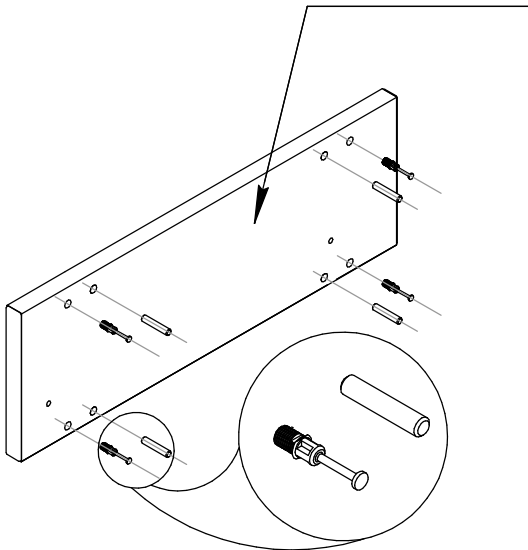

**Стол Формат PRO с
подвесной тумбой 1 ящик**

ZAMM®

1. Проверить комплектацию изделия до начала сборки!
2. Код цвета ДСП и металлических элементов указан на коробках.

Упаковка 1

Короб тумбы и ящики

**Стенка левая****Стенка правая****Дно тумбы - 2 шт.**
Комплект стенок ящика
 - стенка задняя - 1 шт.
 - стенка правая - 1 шт.
 - стенка левая - 1 шт.
Фурнитура**Эксцентрик для ДСП 18мм - 8 шт.****Эксцентрик для ДСП 12мм - 2 шт.****Шкант 8x30 - 8 шт.****Шкант 6x30 - 2 шт.****Шток эксцентрика - 10 шт.****Еврошуруп 6,3x12 - 8 шт.****Саморез 3,5x16 потай - 4 шт.****Конфирмат 7x50 - 4 шт.****Винт 6x12 - 6 шт.****Ручка-скоба - 1 шт.****Винт 4x30 - 2 шт.**
**Шариковые направляющие
полного выдвижения - 2 компл.**

Упаковка 2

Фасады

Фасад ящика

Упаковка 3

Металлические элементы

Дно ящика - 1 шт.

Экран тумбы
(задняя стенка тумбы)

Кронштейны подвесной тумбы - 2 шт.

1

Стенка
левая

2

3

Стенка
правая

4

Дно тумбы
2 детали

5