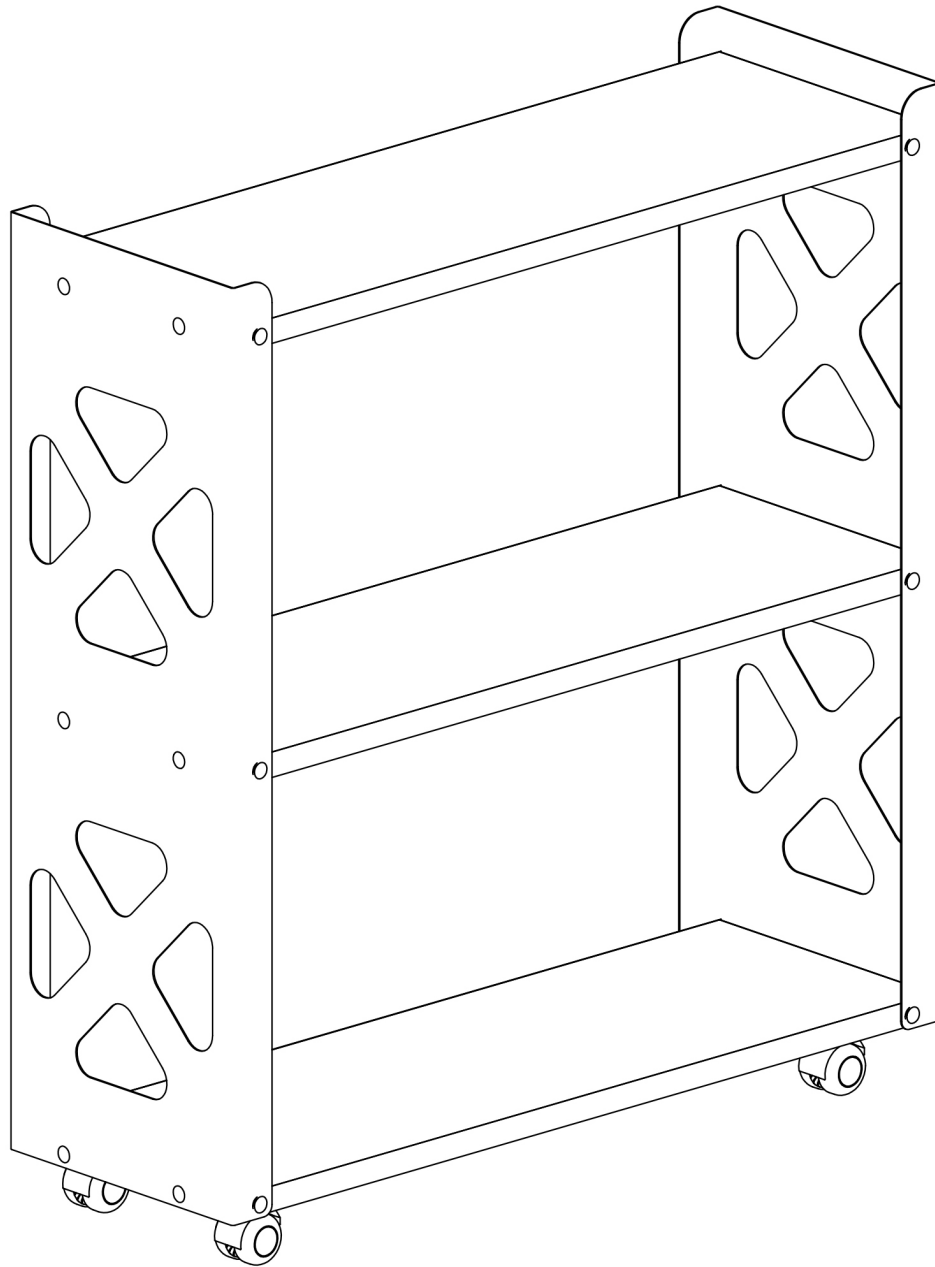

М-013 Стеллаж мобильный ZAMM. 3 полки

ZAMM®

- 1. Проверить комплектацию изделия до начала сборки!*
- 2. Код цвета ДСП и металлических элементов указан на коробках.*

Упаковка 1**Стенки боковые**

*Стойка боковая
стеллажа мобильного
3 полки - 2 шт.*

Фурнитура

*Колесо ЛЮКС
с площадкой
со стопором - 2 шт.*

*Колесо ЛЮКС
с площадкой
без стопора - 2 шт.*

Саморез 4,2x16 - 16 шт.

Конфирмат (евровинт) 7x50 - 24 шт.

Заглушка конфирмата (евровинта) - 24 шт.

Полки

Полка стеллажа промежуточная - 2 шт.

Полка стеллажа основания - 1 шт.

Полка
промежуточная

Заглушка

Полка основания

Конфирмат
7x50

Саморез 4,2x16